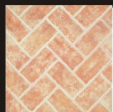

pisa gold
piso/ floor tile
41x41 cm (16"x16")
↓
peí 5